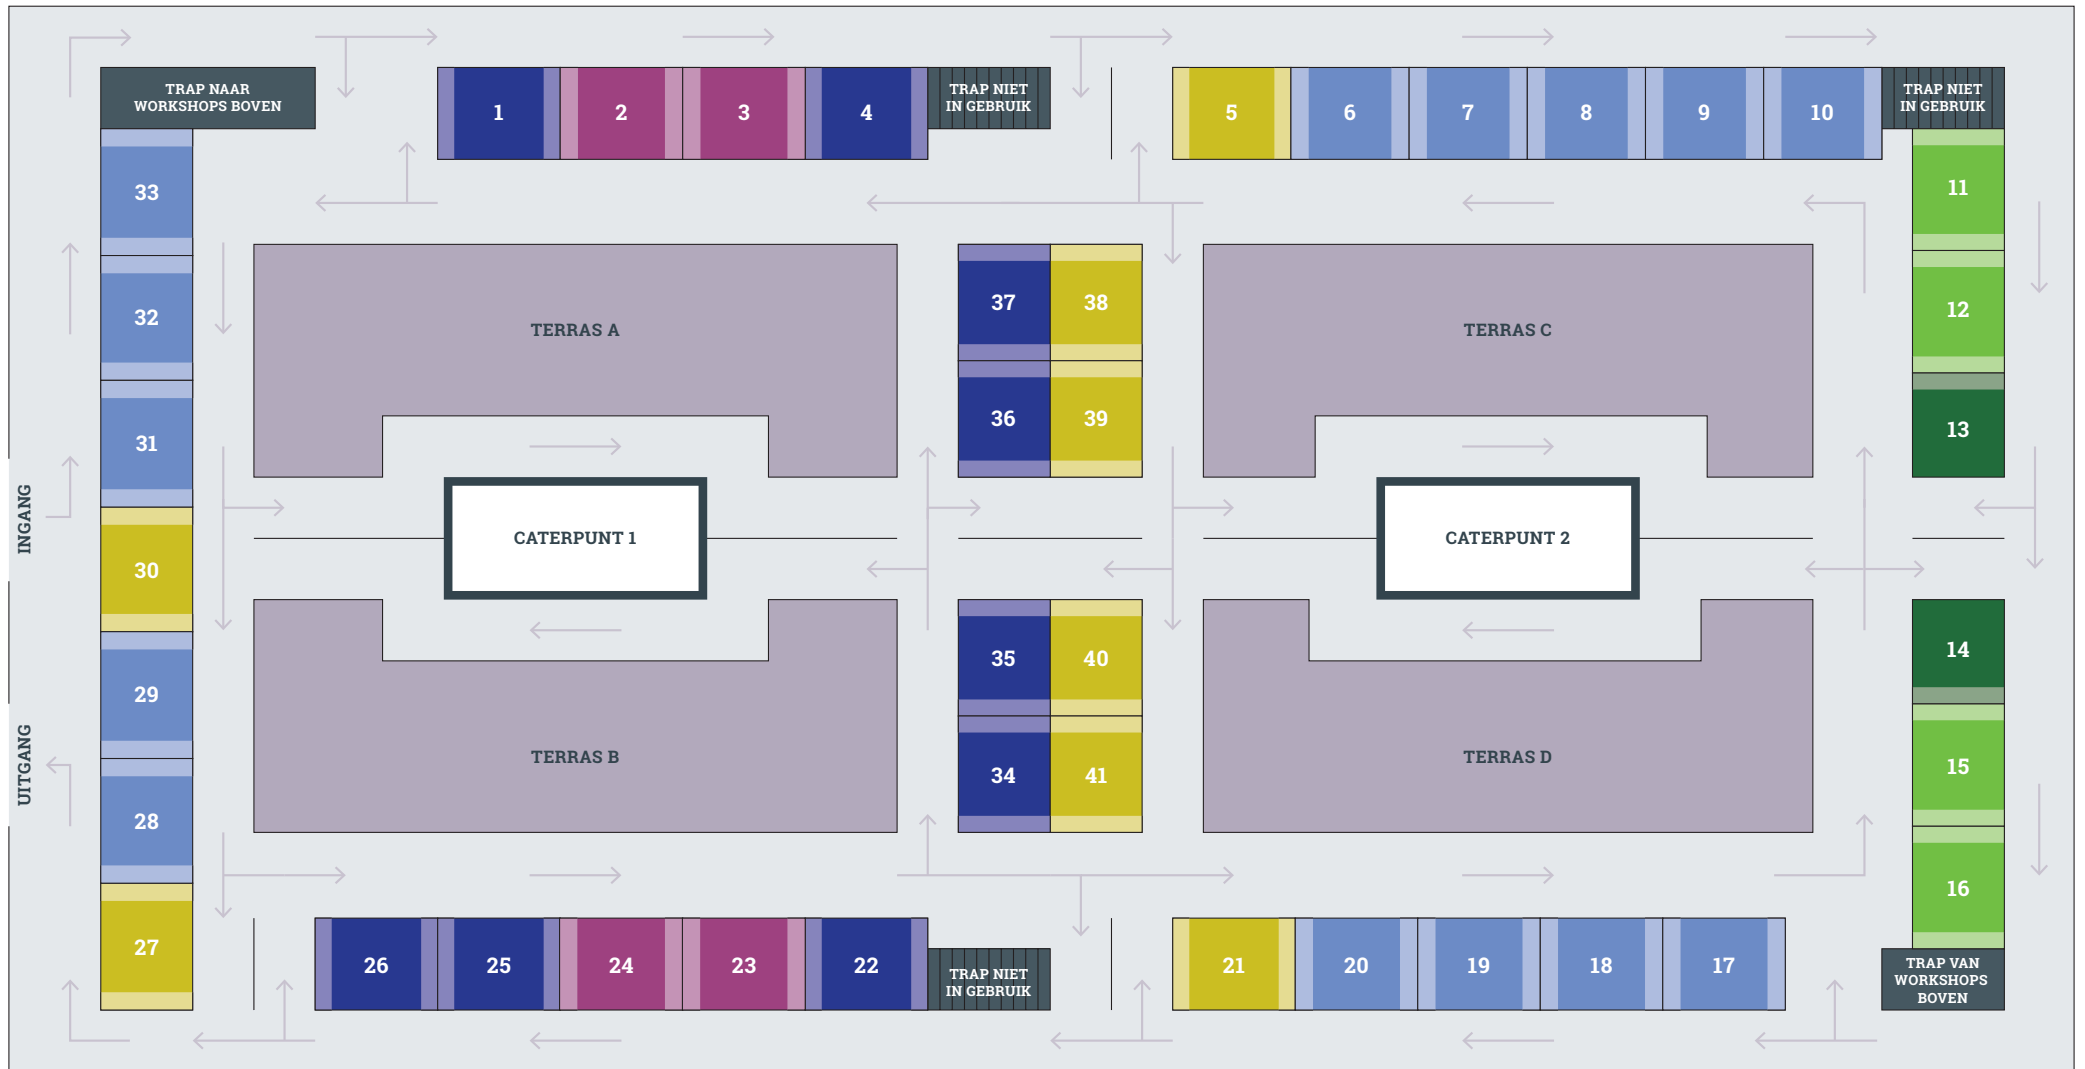

# HR Live 2021 - met coronabeperkingen

- Diamant
- Platina
- Goud
- Zilver
- Brons
- Koper

# Conversietabel

Corona	Pakket	Postcorona
1	platina	21
2	diamant	4
3	diamant	5
4	platina	20
5	goud	24
6	zilver	9
7	zilver	39
8	zilver	11
9	zilver	17
10	zilver	12
11	koper	18
12	koper	25
13	brons	13
14	brons	1
15	koper	33
16	koper	40
17	zilver	51
18	zilver	50
19	zilver	49
20	zilver	48
21	goud	46

Corona	Pakket	Postcorona
22	platina	28
23	diamant	44
24	diamant	45
25	platina	29
26	platina	36
27	goud	27
28	zilver	34
29	zilver	10
30	goud	19
31	zilver	52
32	zilver	35
33	zilver	8
34	platina	37
35	platina	30
36	platina	22
37	platina	15
38	goud	32
39	goud	6
40	goud	2
41	goud	14